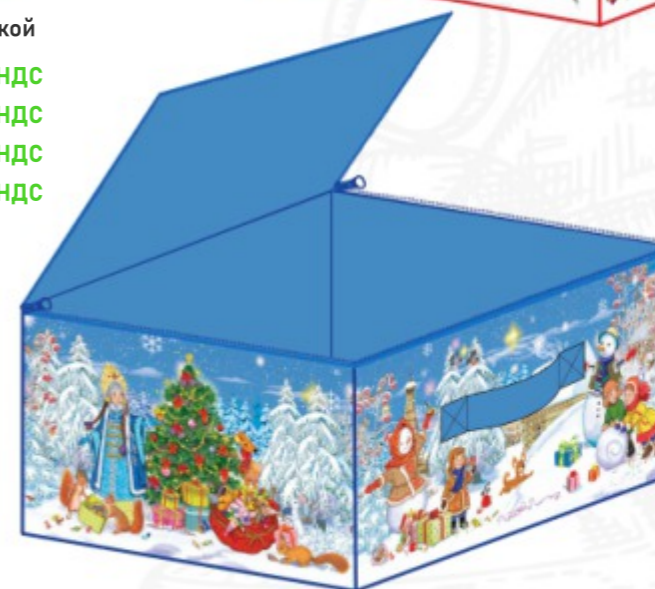

Короб разборный ламинированный синий

[ПОСМОТРЕТЬ СОСТАВ](#)

Вес	Состав	Цена	Со скидкой
1 000	Бренд	~~78,73~~	66,92 с НДС
1 000	Премиум	~~48,49~~	41,22 с НДС
1 000	Белорусский	~~49,49~~	42,06 с НДС
1 000	Классический	~~48,61~~	34,52 с НДС

Все кнопки «Посмотреть состав» кликабельны. Нажмите, чтобы перейти на страницу с составом.

Составы и весь ассортимент подарков смотрите на нашем сайте — www.конфета.бел

220096, Беларусь, Минск, ул. Уборевича, 103, офис 401

В связи с экономической ситуацией и ростом закупочных цен на сырье — возможно сокращение предоставляемой скидки! Подробнее уточняйте у менеджеров!

Конфета.Бел
ПОД КОНТРОЛЕМ ДЕДА МОРОЗА