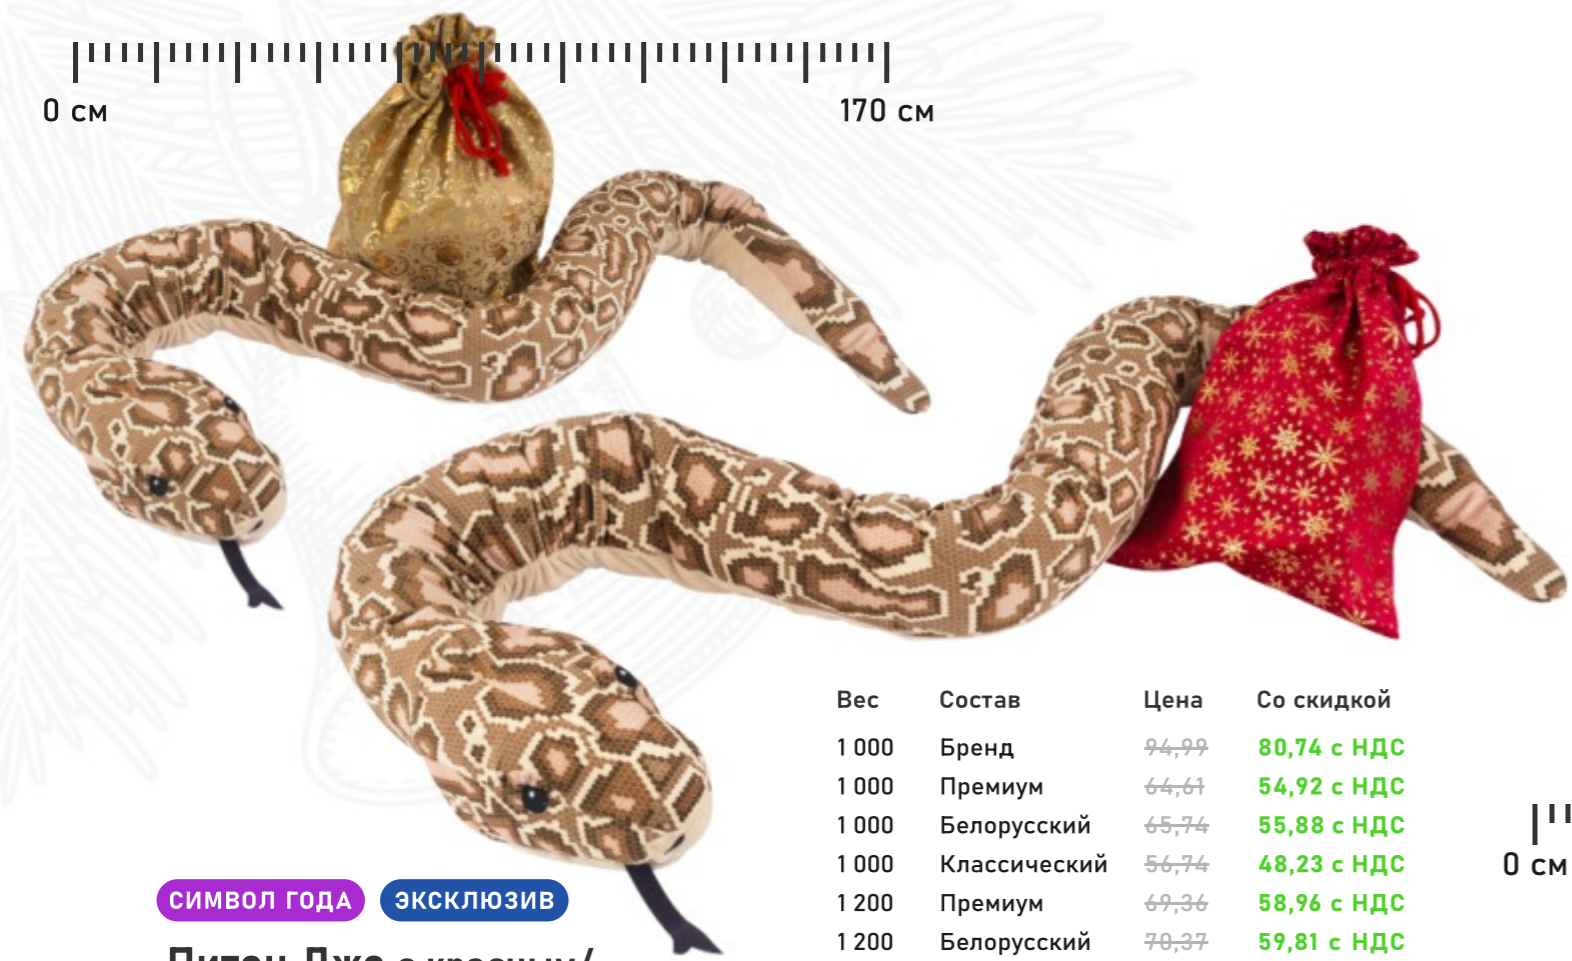

СИМВОЛ ГОДА ЭКСКЛЮЗИВ

Питон Джо с красным/золотым мешком

ПОСМОТРЕТЬ СОСТАВ

Вес	Состав	Цена	Со скидкой
500	Премиум	~~45,36~~	38,56 с НДС
500	Белорусский	~~46,12~~	39,20 с НДС
500	Классический	~~42,98~~	36,54 с НДС
700	Премиум	~~48,98~~	41,64 с НДС
700	Белорусский	~~50,48~~	42,91 с НДС
700	Классический	~~45,73~~	38,87 с НДС

Вес	Состав	Цена	Со скидкой
1 000	Бренд	~~94,99~~	80,74 с НДС
1 000	Премиум	~~64,61~~	54,92 с НДС
1 000	Белорусский	~~65,74~~	55,88 с НДС
1 000	Классический	~~56,74~~	48,23 с НДС
1 200	Премиум	~~69,36~~	58,96 с НДС
1 200	Белорусский	~~70,37~~	59,81 с НДС
1 200	Классический	~~60,73~~	51,62 с НДС
1 500	Премиум	~~78,86~~	67,03 с НДС
1 500	Белорусский	~~81,86~~	69,58 с НДС
1 500	Классический	~~69,11~~	58,74 с НДС
2 000	Премиум	~~89,87~~	76,39 с НДС
2 000	Белорусский	~~92,48~~	78,61 с НДС
2 000	Классический	~~76,86~~	65,33 с НДС
2 500	Премиум	~~101,23~~	86,05 с НДС
2 500	Классический	~~84,73~~	72,02 с НДС
3 000	Премиум	~~111,86~~	95,08 с НДС
3 000	Классический	~~93,36~~	79,36 с НДС

СИМВОЛ ГОДА ЭКСКЛЮЗИВ

Удав зеленый 202см

конфеты в полиэтиленовом пакете

ПОСМОТРЕТЬ СОСТАВ

Вес	Состав	Цена	Со скидкой
500	Премиум	~~58,74~~	49,93 с НДС
500	Белорусский	~~59,48~~	50,56 с НДС
500	Классический	~~56,36~~	47,91 с НДС
700	Премиум	~~62,36~~	53,01 с НДС
700	Белорусский	~~63,98~~	54,39 с НДС
700	Классический	~~59,23~~	50,35 с НДС
1 000	Бренд	~~109,86~~	93,38 с НДС
1 000	Премиум	~~79,61~~	67,67 с НДС
1 000	Белорусский	~~80,62~~	68,52 с НДС
1 000	Классический	~~71,74~~	60,98 с НДС