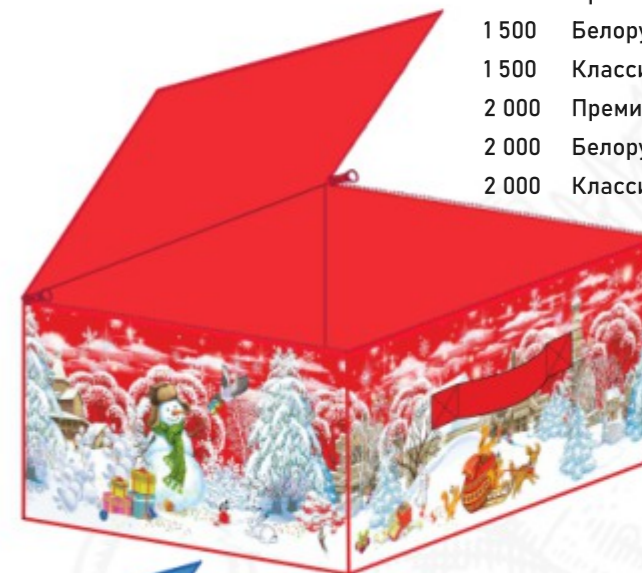

Вес	Состав	Цена	Со скидкой
1 500	Премиум	~~61,12~~	51,95 с НДС
1 500	Белорусский	~~64,12~~	54,50 с НДС
1 500	Классический	~~51,24~~	43,55 с НДС
2 000	Премиум	~~71,99~~	61,19 с НДС
2 000	Белорусский	~~74,74~~	63,53 с НДС
2 000	Классический	~~58,99~~	50,14 с НДС